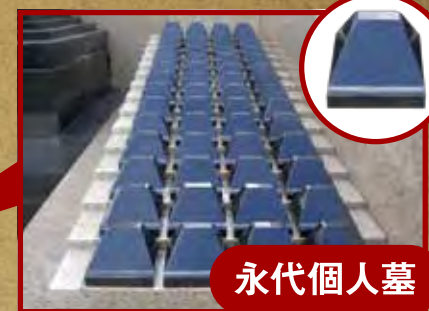

永代供養夫婦墓「まどかの碑」

まどかの碑 洋型

特別
価格 68.85 (税込)
万円

永代供養墓代金に含まれる内容

- ◆墓地永代使用料
- ◆過去帳記載
- ◆石碑彫刻料(2霊位)
- ◆永代供養料
- ◆石碑料
- ◆永代管理料

ご購入後の管理が一切不要の永代供養夫婦墓。
お墓が無縁になっても永代にわたりご供養致します。

永代供養墓「やすらぎの塔」

安心の永代供養システム(親族に迷惑をかけたくない人に)