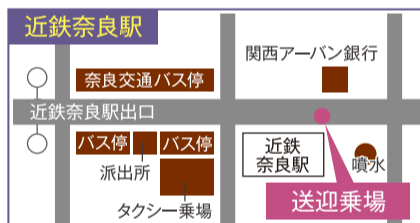

つばき区

0.8聖地セット墓地

墓地代+墓石

- 永代使用料
 - 1尺石碑(青御影石)
 - 霊標(青御影石)
 - 文字彫刻
 - ローソク立て
 - 据付工事
- ※管理料は別途になります。

特別価格

89.8 (税込)
万円

間口 60cm×104cm

充実したバリアフリー設備と
真心のこもったサービスを
ご提供いたします。

駐車場から段差なしの管理棟。
エレベーターも設置しております。

管理棟には
エレベーターも設置。

貸出用の車椅子もご用意。

法要室も完備。

安心のバリアフリー
トイレ設備。

ゆっくりくつろげる
休憩スペース。

大型駐車場完備。

土・日・祝 近鉄・JR「奈良駅」より無料送迎

	近鉄奈良駅	JR奈良駅	田中町	当墓園
1便	10:00発	10:10発	10:20発	10:30着
	11:30発	11:40発	11:50発	12:00着
2便	14:00発	14:10発	14:20発	14:30着
	15:30発	15:40発	15:50発	16:00着

平日(ただし運休日を除く)でもご予約いただければ送迎をいたしますので、
ご希望の方はお気軽に下記のフリーダイヤルよりお問い合わせください。

運休日 毎週水曜日(祭日の場合は運行・振替運休木曜) 年末年始・冬期・その他

カーナビでラクラクご案内!「マップコード検索」にて11297637と入力してください。

交通アクセス/近鉄奈良駅④番バス乗場より

【奈良春日病院前行・下水間行】尾上町バス停下車 徒歩スグ
【山村町行・藤原台行・奈良佐保短期大学行】萩が丘町バス停下車 徒歩8分

奈良中央墓園

休園日:毎週水曜日(祝・祭日は営業致します。)http://www.narachuoben.com