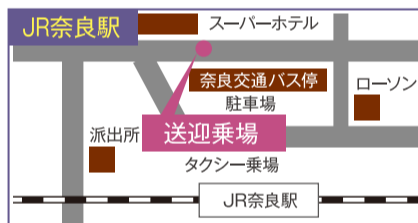

つばき区

0.8聖地セット墓地

墓地代+墓石

- 永代使用料
 - 1尺石碑(青御影石)
 - 霊標(青御影石)
 - 文字彫刻
 - ローソク立て
 - 据付工事
- ※管理料は別途になります。

特別価格

89.8 (税込)
万円

間口 60cm×104cm

充実したバリアフリー設備と
真心のこもったサービスを
ご提供いたします。

駐車場から段差なしの管理棟。
エレベーターも設置しております。

管理棟には
エレベーターも設置。

貸出用の車椅子もご用意。

法要室も完備。

安心のバリアフリー
トイレ設備。

ゆっくりくつろげる
休憩スペース。

大型駐車場完備。

土・日・祝 近鉄・JR「奈良駅」より無料送迎

	近鉄奈良駅	JR奈良駅	田中町	当墓園
1便	10:00発	10:10発	10:20発	10:30着
	11:30発	11:40発	11:50発	12:00着
2便	14:00発	14:10発	14:20発	14:30着
	15:30発	15:40発	15:50発	16:00着

平日(ただし運休日を除く)でもご予約いただければ送迎をいたしますので、
ご希望の方はお気軽に下記のフリーダイヤルよりお問い合わせください。

運休日 毎週水曜日(祭日の場合は運行・振替運休木曜) 年末年始・冬期・その他

カーナビでラクラクご案内!「マップコード検索」にて11297637と入力してください。

交通アクセス/近鉄奈良駅④番バス乗場より

【奈良春日病院前行・下水間行】尾上町バス停下車 徒歩スグ
【山村町行・藤原台行・奈良佐保短期大学行】萩が丘町バス停下車 徒歩8分

奈良中央墓園

休園日:毎週水曜日(祝・祭日は営業致します。)http://www.narachuoben.com