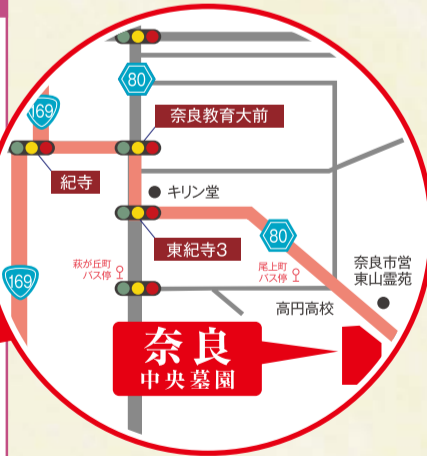

つばき区

0.8聖地セット墓地

墓地代+墓石

- 永代使用料
 - 1尺石碑(青御影石)
 - 霊標(青御影石)
 - 文字彫刻
 - ローソク立て
 - 据付工事
- ※管理料は別途になります。

特別価格

89.8 (税込)
万円

間口 60cm×104cm

充実したバリアフリー設備と
真心のこもったサービスを
ご提供いたします。

駐車場から段差なしの管理棟。
エレベーターも設置しております。

管理棟には
エレベーターも設置。

貸出用の車椅子もご用意。

法要室も完備。

安心のバリアフリー
トイレ設備。

ゆっくりくつろげる
休憩スペース。

大型駐車場完備。

土・日・祝 近鉄・JR「奈良駅」より無料送迎

	近鉄奈良駅	JR奈良駅	田中町	当墓園
1便	10:00発	10:10発	10:20発	10:30着
	11:30発	11:40発	11:50発	12:00着
2便	14:00発	14:10発	14:20発	14:30着
	15:30発	15:40発	15:50発	16:00着

平日(ただし運休日を除く)でもご予約いただければ送迎をいたしますので、
ご希望の方はお気軽に下記のフリーダイヤルよりお問い合わせください。

運休日 毎週水曜日(祭日の場合は運行・振替運休木曜) 年末年始・冬期・その他

カーナビでラクラクご案内!「マップコード検索」にて11297637と入力してください。

交通アクセス/近鉄奈良駅④番バス乗場より

【奈良春日病院前行・下水間行】尾上町バス停下車 徒歩スグ
【山村町行・藤原台行・奈良佐保短期大学行】萩が丘町バス停下車 徒歩8分

奈良中央墓園

休園日:毎週水曜日(祝・祭日は営業致します。)http://www.narachuoben.com