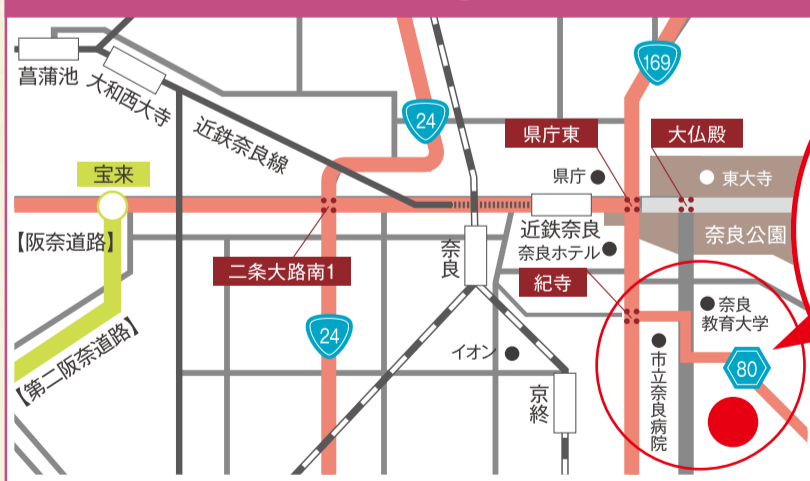

駐車場から段差なしの管理棟。
エレベーターも設置しております。

管理棟には
エレベーターも設置。

貸出用の車椅子もご用意。

法要室も完備。

安心のバリアフリー
トイレ設備。

ゆっくりくつろげる
休憩スペース。

大型駐車場完備。

土・日・祝 近鉄・JR「奈良駅」より無料送迎

	近鉄奈良駅	JR奈良駅	田中町	当墓園
1便	10:00発	10:10発	10:20発	10:30着
	11:30発	11:40発	11:50発	12:00着
2便	14:00発	14:10発	14:20発	14:30着
	15:30発	15:40発	15:50発	16:00着

平日(ただし運休日を除く)でもご予約いただければ送迎をいたしますので、
ご希望の方はお気軽に下記のフリーダイヤルよりお問い合わせください。

運休日 毎週水曜日(祭日の場合は運行・振替運休木曜) 年末年始・冬期・その他

カーナビでラクラクご案内!「マップコード検索」にて11297637と入力してください。

交通アクセス/近鉄奈良駅④番バス乗場より

【奈良春日病院前行・下水間行】尾上町バス停下車 徒歩スグ
【山村町行・藤原台行・奈良佐保短期大学行】萩が丘町バス停下車 徒歩8分

奈良中央墓園

休園日:毎週水曜日(祝・祭日は営業致します。)http://www.narachuoben.com