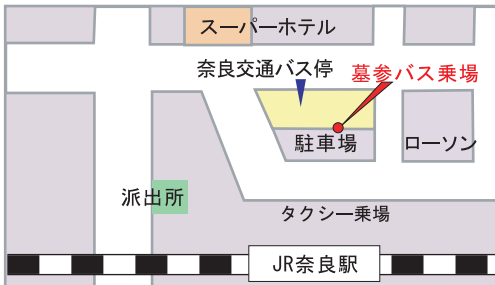

奈良中央墓園	近鉄奈良駅	JR奈良駅	田中町	奈良中央墓園
第1便	AM11:10(発)	AM10:00(発) AM11:20(発)	AM10:10(発) AM11:30(発)	AM10:20(発) AM11:40(発)	AM10:30(着) AM11:50(着)
第2便	PM 1:45(発) PM 3:10(発)	PM 2:00(発) PM 3:20(発)	PM 2:10(発) PM 3:30(発)	PM 2:20(発) PM 3:40(着)	PM 2:30(着)

- ※ 運行時間は道路事情・天候等により止む得なく前後する場合があります。悪しからずご了承ください。
- ※ 水曜日以外の平日は予約制となります。予約がない場合は運行いたしません。ご予約は、TEL0120-755-449までご連絡ください。