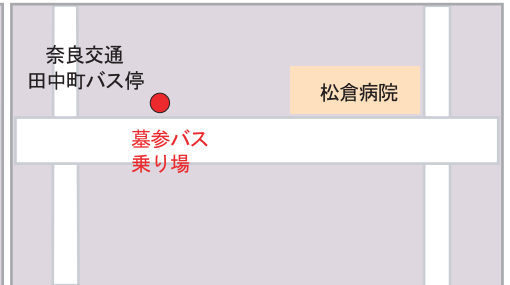

奈良中央墓園	近鉄奈良駅	JR奈良駅	田中町	奈良中央墓園
第1便	AM11:10(発)	AM10:00(発) AM11:20(発)	AM10:10(発) AM11:30(発)	AM10:20(発) AM11:40(発)	AM10:30(着) AM11:50(着)
第2便	PM 1:45(発) PM 3:10(発)	PM 2:00(発) PM 3:20(発)	PM 2:10(発) PM 3:30(発)	PM 2:20(発) PM 3:40(着)	PM 2:30(着)

- ※ 運行時間は道路事情・天候等により止む得なく前後する場合があります。悪しからずご了承ください。
- ※ 水曜日以外の平日は予約制となります。予約がない場合は運行いたしません。ご予約は、TEL0120-755-449までご連絡ください。