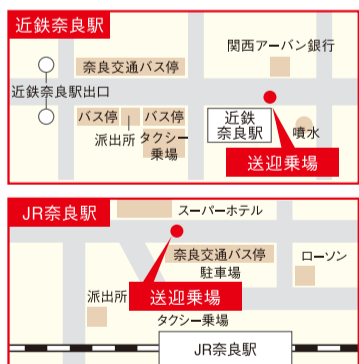

## 2聖地 墓地・墓石セット

- 永代使用料 ○巻石(青御影石)
- 8寸型石碑(青御影石)○芝台(青御影石)
- 文字彫刻 ○据付工事

※管理料は別途になります。  
**霊標半額!**  
いまだけのご奉仕価格  
**105,000円**  
**特別価格 158.5万円**  
(税込)

## 夫婦墓 まどかの碑

- 永代使用料 ○石碑代金
- 文字彫刻 ○2霊分納骨代金

※管理料は別途になります。  
**特別価格 48万円**  
(税込)

お墓の悩みを安心に変える  
新しいお墓です。

永代供養  
**やすらぎの塔**

期間限定特別価格!好評受付中

**3万円** 永代供養料・管理料含む。

## 土・日・祝 近鉄・JR「奈良駅」より無料送迎

|    |        |        |        |        |    |        |        |        |        |
|----|--------|--------|--------|--------|----|--------|--------|--------|--------|
| 1便 | 近鉄奈良駅  | JR奈良駅  | 田中町    | 当墓園    | 2便 | 近鉄奈良駅  | JR奈良駅  | 田中町    | 当墓園    |
|    | 10:00発 | 10:10発 | 10:20発 | 10:30着 |    | 14:00発 | 14:10発 | 14:20発 | 14:30着 |
| 2便 | 当墓園    | 近鉄奈良駅  | JR奈良駅  | 田中町    | 3便 | 当墓園    | 近鉄奈良駅  | JR奈良駅  | 田中町    |
|    | 11:30発 | 11:40発 | 11:50発 | 12:00着 |    | 15:30発 | 15:40発 | 15:50発 | 16:00着 |