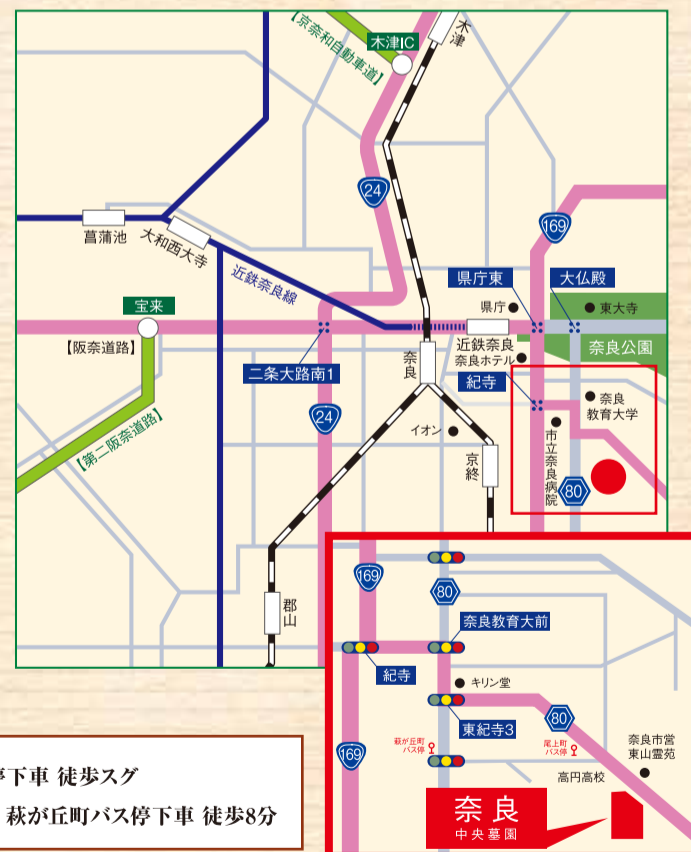

## 土・日・祝 近鉄・JR「奈良駅」より無料送迎

|    |        |        |        |        |    |        |        |        |        |
|----|--------|--------|--------|--------|----|--------|--------|--------|--------|
| 1便 | 近鉄奈良駅  | JR奈良駅  | 田中町    | 当墓園    | 2便 | 近鉄奈良駅  | JR奈良駅  | 田中町    | 当墓園    |
|    | 10:00発 | 10:10発 | 10:20発 | 10:30着 |    | 14:00発 | 14:10発 | 14:20発 | 14:30着 |
| 2便 | 当墓園    | 近鉄奈良駅  | JR奈良駅  | 田中町    | 3便 | 当墓園    | 近鉄奈良駅  | JR奈良駅  | 田中町    |
|    | 11:30発 | 11:40発 | 11:50発 | 12:00着 |    | 15:30発 | 15:40発 | 15:50発 | 16:00着 |

平日(ただし運休日を除く)でもご予約いただければ送迎をいたしますので、ご希望の方はお気軽に下記フリーダイヤルよりお問い合わせください。

**運休日** 毎週水曜日(祭日の場合は運行・振替運休木曜) 年末年始・冬期・その他

### 交通アクセス

○近鉄奈良駅④番バス乗場より (奈良春日病院前行・下水間行) 尾上町バス停下車 徒歩8分  
(山村町行・藤原台行・奈良佐保短期大学行) 萩が丘町バス停下車 徒歩8分