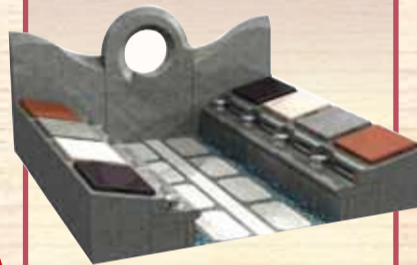

夫婦墓 まどかの碑

- ○永代使用料 ○石碑代金
- ○文字彫刻 ○2霊分納骨代金

※管理料は別途になります。
特別価格 48万円
(税込)

お墓の悩みを安心に変える
新しいお墓です。

永代供養
やすらぎの塔

期間限定特別価格!好評受付中

3万円 永代供養料・管理料含む。

土・日・祝 近鉄・JR「奈良駅」より無料送迎

1便	近鉄奈良駅	JR奈良駅	田中町	当墓園	2便	近鉄奈良駅	JR奈良駅	田中町	当墓園
	10:00発	10:10発	10:20発	10:30着		14:00発	14:10発	14:20発	14:30着
2便	当墓園	近鉄奈良駅	JR奈良駅	田中町	3便	当墓園	近鉄奈良駅	JR奈良駅	田中町
	11:30発	11:40発	11:50発	12:00着		15:30発	15:40発	15:50発	16:00着