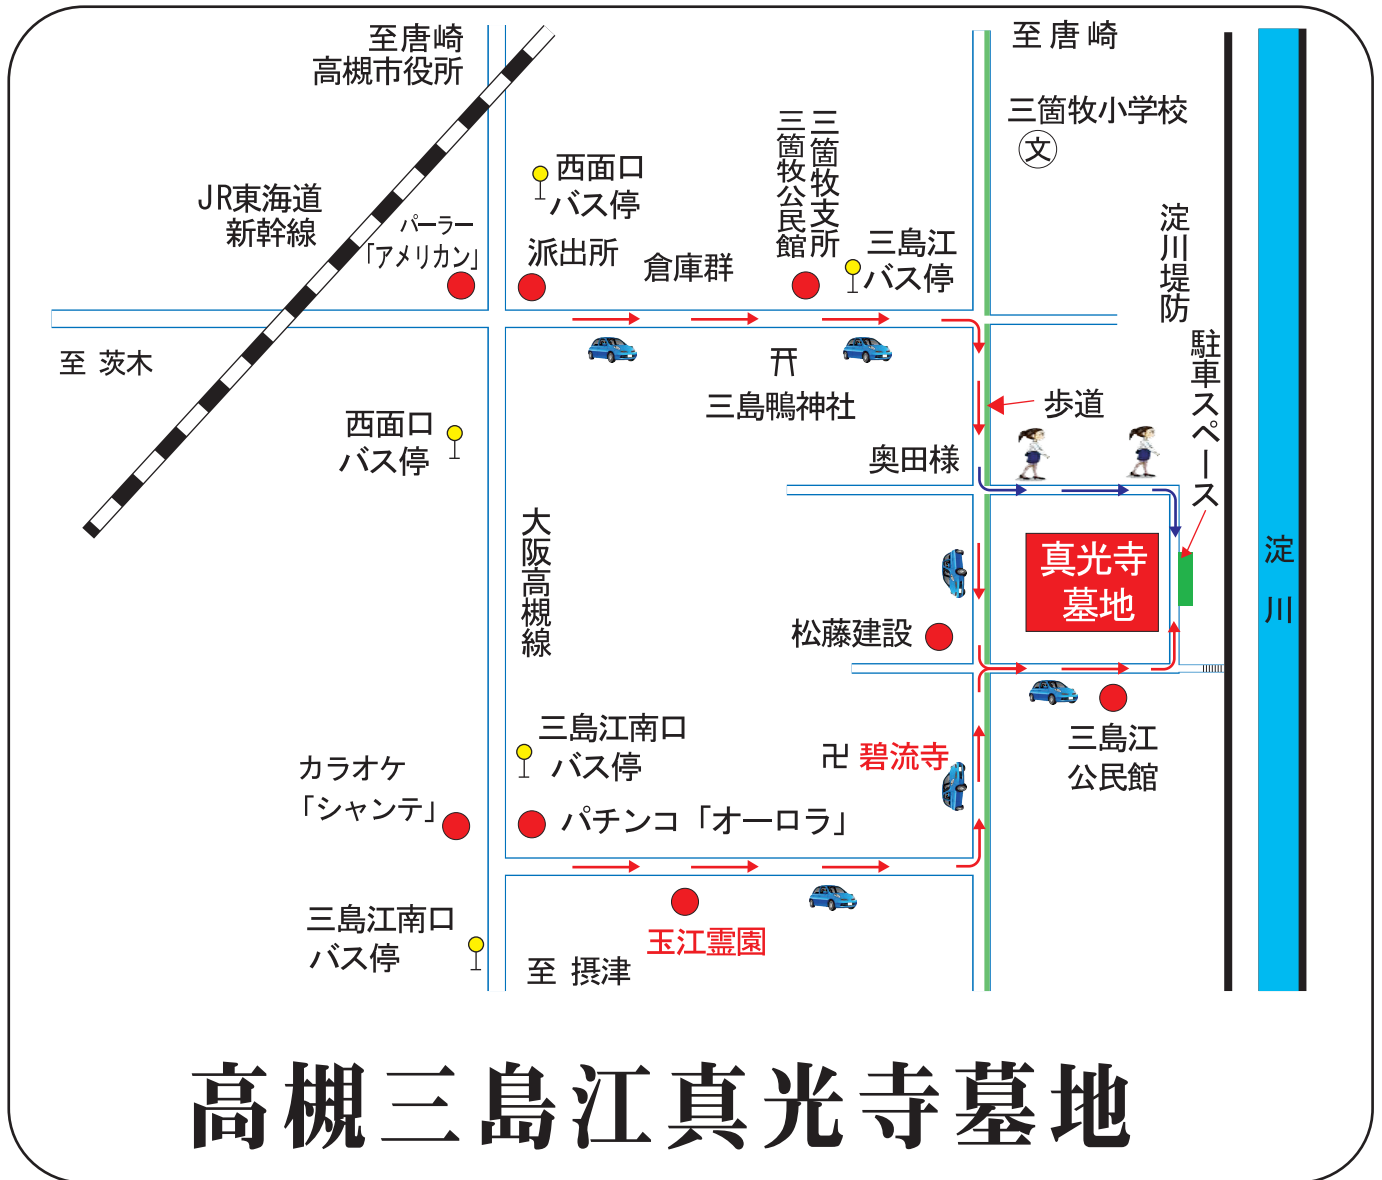

# 交通案内

## 高槻三島江真光寺墓地

### 三島江・真光寺墓地

所在地：高槻市三島江2丁目10-22

高槻市バス「三島江バス停」徒歩約5分