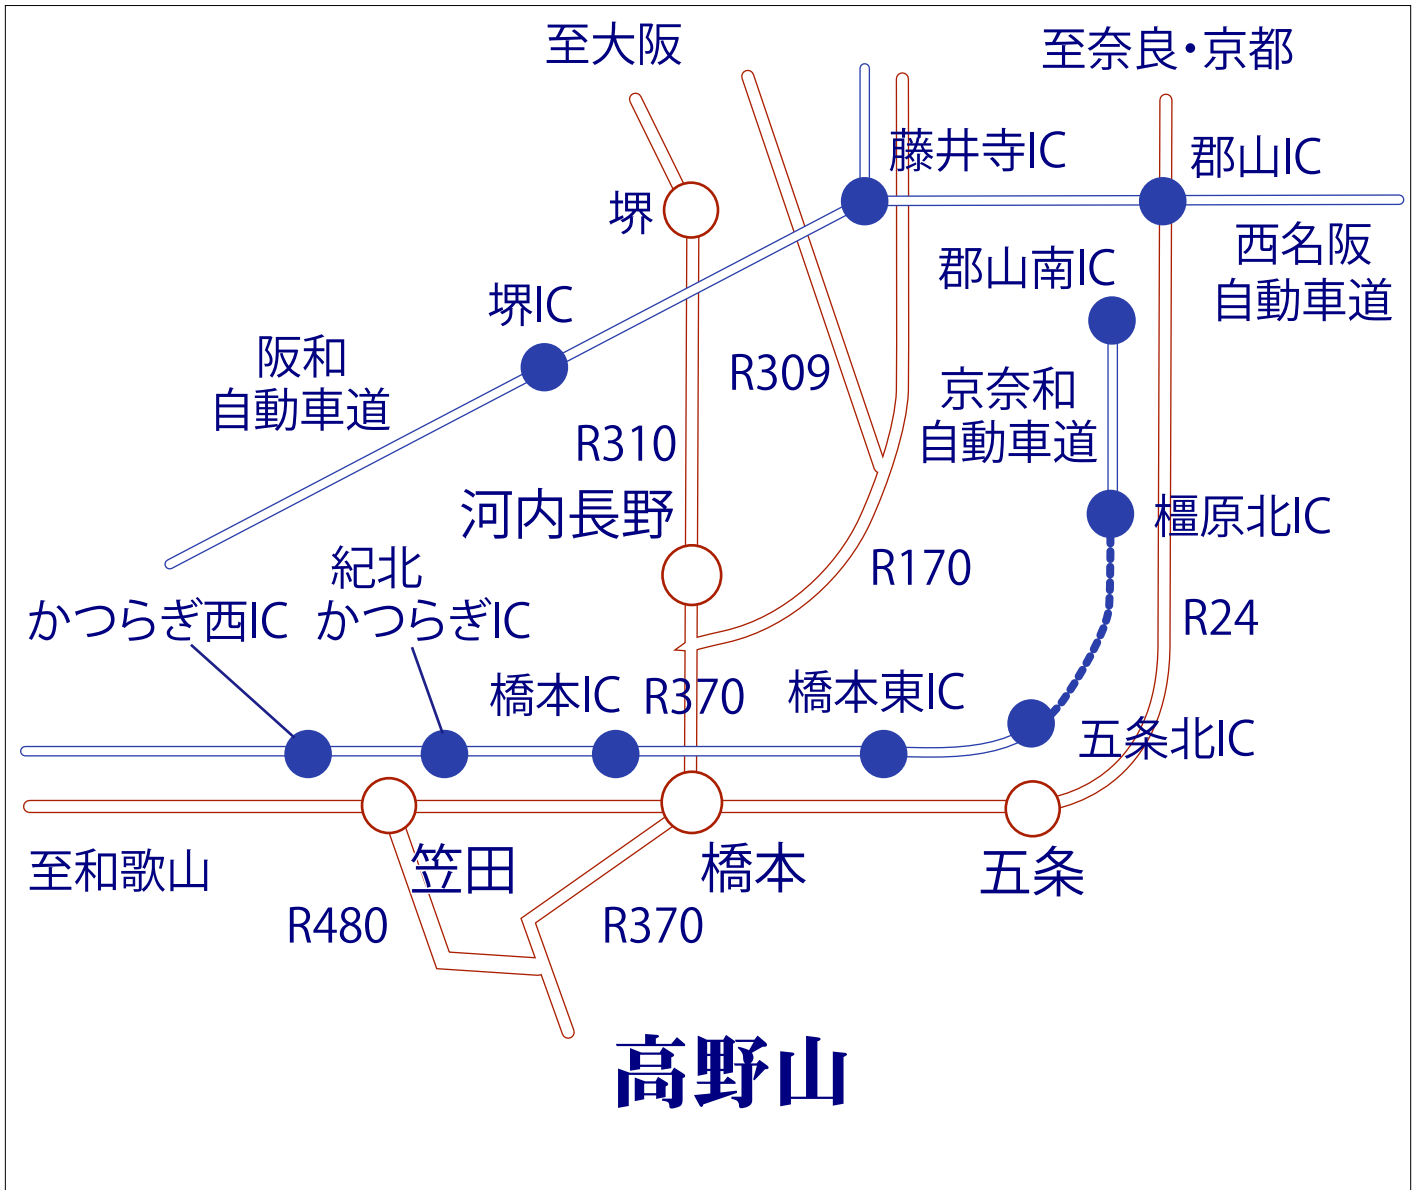

お車でお越しの場合

●大阪から

国道371号線を利用し、京奈和自動車道橋本ICから京奈和自動車道紀北かつらぎIC経由、国道480号線へ

●京都・奈良から

京奈和自動車道紀北かつらぎICから国道480号線をご利用ください。

●和歌山から

京奈和自動車道かつらぎ西ICから国道480号線へ