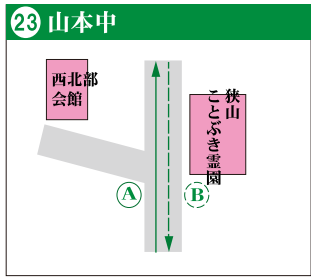

西・北回りルート図

市役所バス発車時刻表

1便	2便	3便	4便	5便	6便	7便	8便	9便	10便
8:20	9:20	10:20	11:20	12:20	13:20	14:20	15:20	16:20	17:20

市役所バス停 — 約36分 — 山本中バス停 山本中バス停下車すぐ

金剛駅南バス発車時刻表

1便	2便	3便	4便	5便	6便	7便	8便	9便	10便
8:41	9:41	10:41	11:41	12:41	13:41	14:41	15:41	16:41	17:41

金剛駅南バス停 — 約15分 — 山本中バス停 山本中バス停下車すぐ