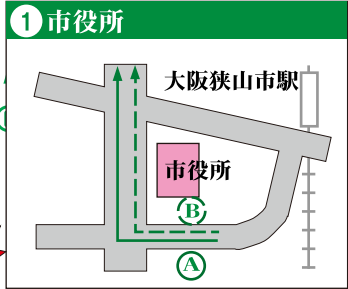

西・北回りルート図

市役所バス発車時刻表

1便	2便	3便	4便	5便	6便	7便	8便	9便	10便
8:20	9:20	10:20	11:20	12:20	13:20	14:20	15:20	16:20	17:20

市役所バス停 — 約36分 — 山本中バス停 山本中バス停下車すぐ

金剛駅南バス発車時刻表

1便	2便	3便	4便	5便	6便	7便	8便	9便	10便
8:41	9:41	10:41	11:41	12:41	13:41	14:41	15:41	16:41	17:41

金剛駅南バス停 — 約15分 — 山本中バス停 山本中バス停下車すぐ