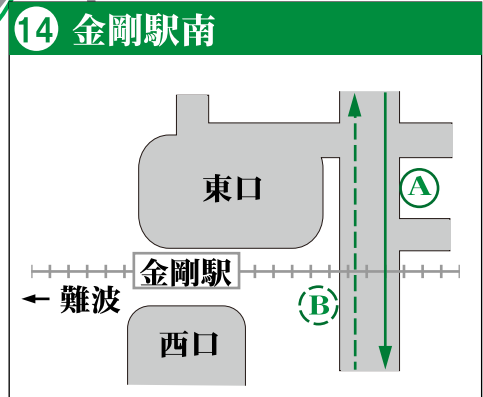

西・北回りルート図

市役所バス発車時刻表

1便	2便	3便	4便	5便	6便	7便	8便	9便	10便
8:20	9:20	10:20	11:20	12:20	13:20	14:20	15:20	16:20	17:20

市役所バス停 — 約36分 — 山本中バス停 山本中バス停下車すぐ

金剛駅南バス発車時刻表

1便	2便	3便	4便	5便	6便	7便	8便	9便	10便
8:41	9:41	10:41	11:41	12:41	13:41	14:41	15:41	16:41	17:41

金剛駅南バス停 — 約15分 — 山本中バス停 山本中バス停下車すぐ